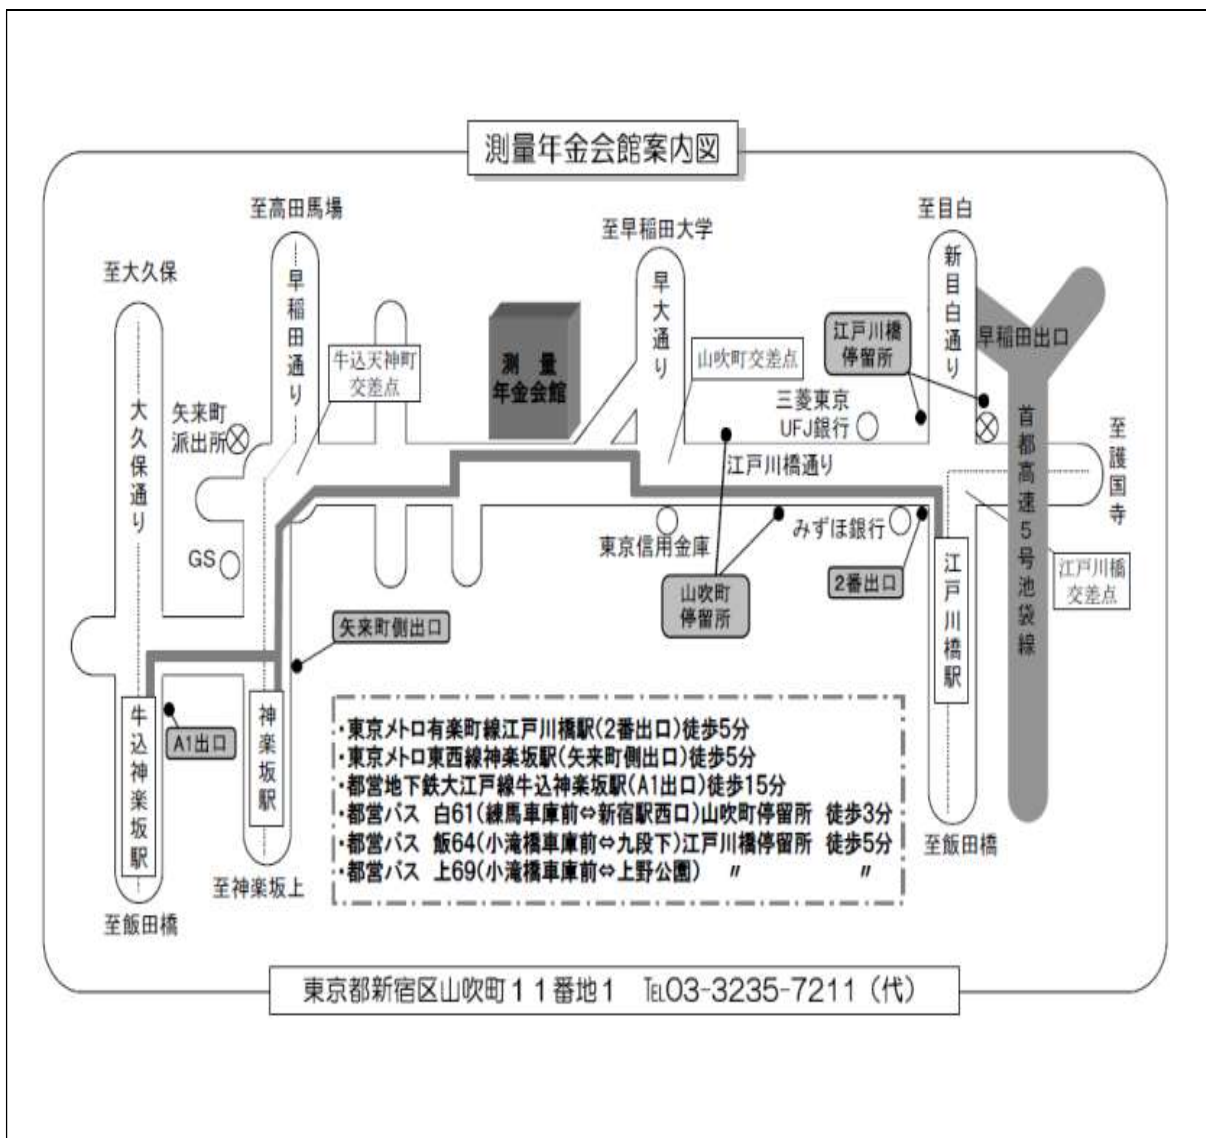

【会場案内】

測量年金会館

〒162-8626 新宿区山吹町 11 番地 1

TEL 03-3235-7211

FAX 03-3235-7299

【交通案内】

利用交通機関	下車駅	所要時間	備考
東京メトロ 有楽町線	江戸川駅 (2番出口)	徒歩 約5分	来場にあたっては、公共交通機関をご利用ください。 やむを得ず車でご来場される方は、会館駐車場は台数が限られているため、できるだけ近くの民間駐車場をご利用頂くか、乗り合せの上で台数を少なくして事前に「測量年金会館 ☎ 総務部 03-3235-7211」まで駐車場の利用について確認を行ってください。