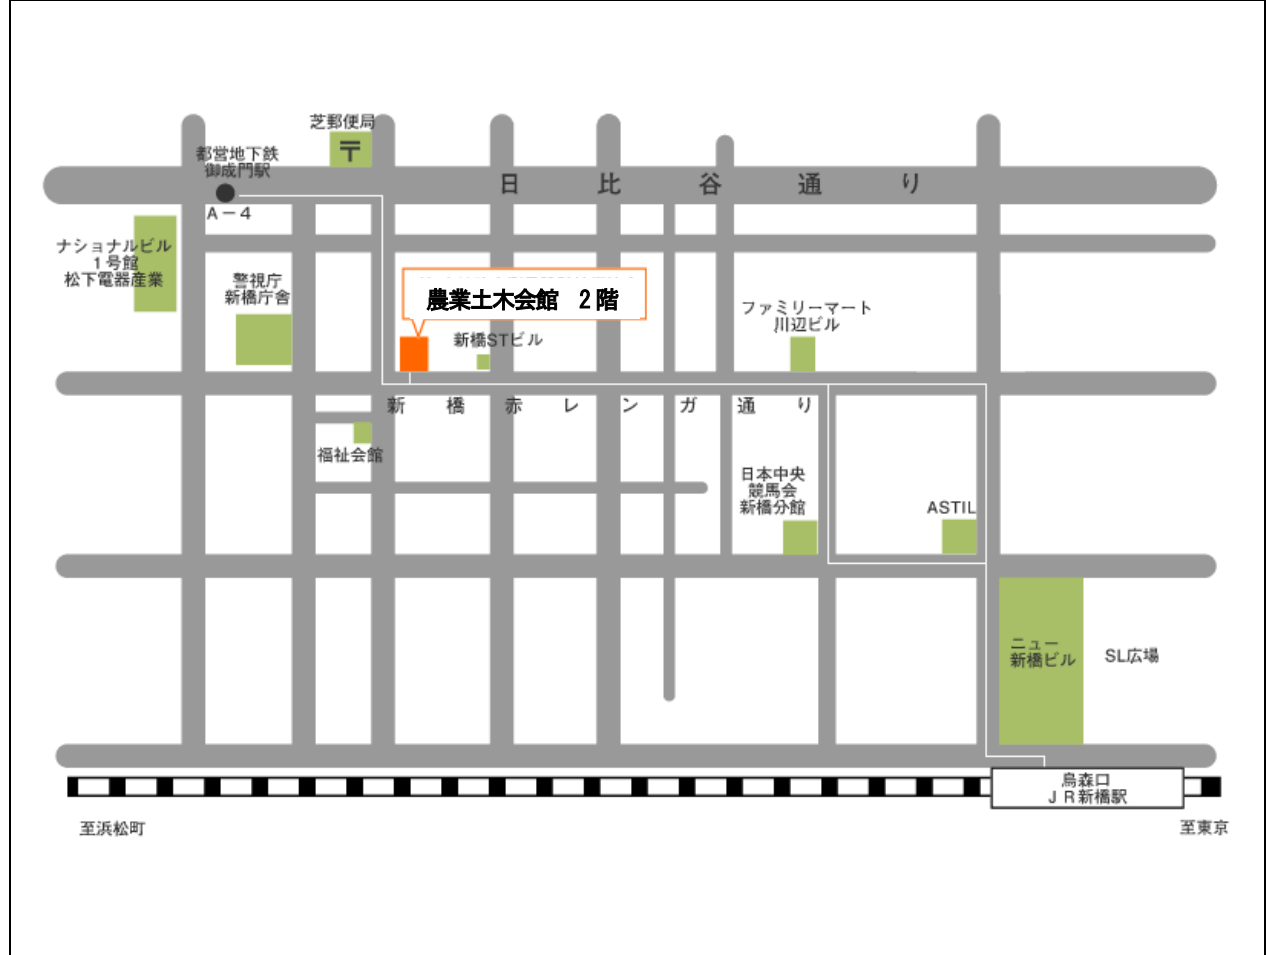

## 会場案内図 東京会場（農業土木会館）

〒105-0004 東京都港区新橋5丁目34番4号 農業土木会館 2階 会議室	○JR新橋駅下車烏森口 徒歩約11分 ○都営地下鉄三田線「御成門」駅下車 徒歩約6分 ○都営地下鉄三田線「内幸町」駅下車 徒歩約11分
---	---

- 当協会では試験のための駐車場を用意しておりませんので、来場の際は公共交通機関をご利用してください。
- 会場周辺のレストラン等についても、受験者にて確認してください。
- 会場周辺に関する問合せは、『(公社) 土地改良測量設計技術協会 (☎03-3436-6800)』までお願いします。