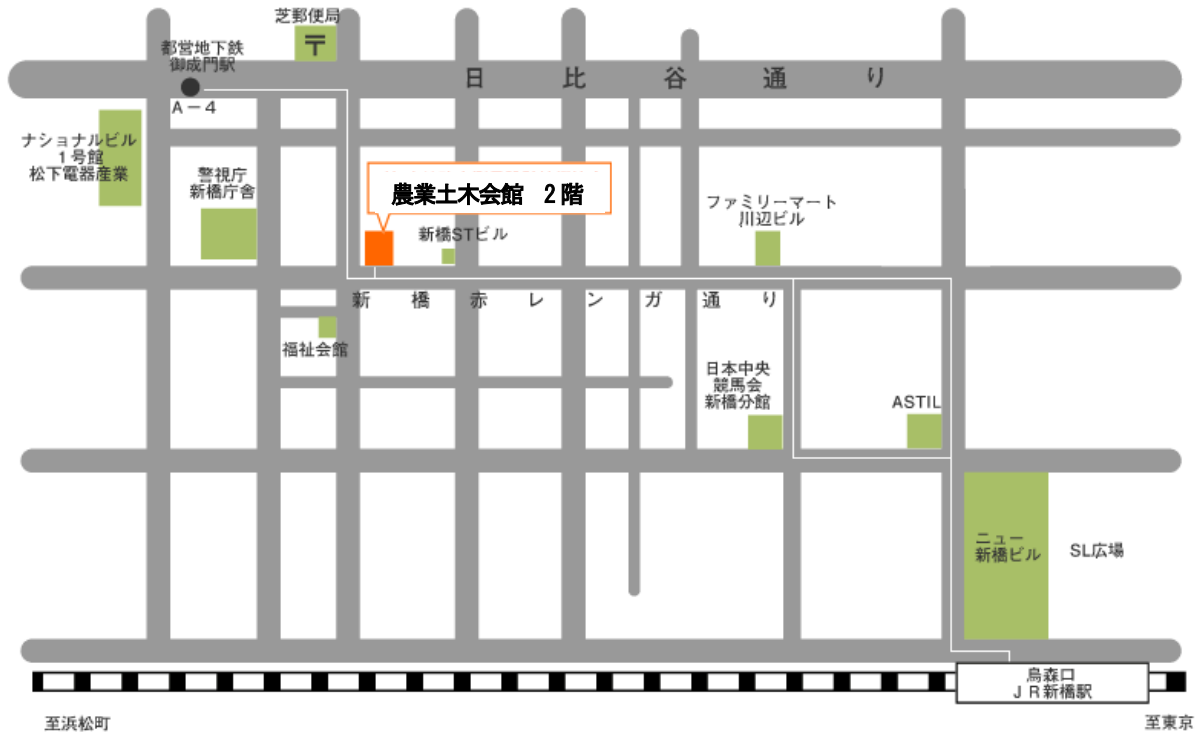

会場案内図 東京会場（農業土木会館）

〒105-0004 東京都港区新橋5丁目34番4号 農業土木会館 2階 会議室	○JR 新橋駅下車烏森口 徒歩約11分 ○都営地下鉄三田線「御成門」駅下車 徒歩約6分 ○都営地下鉄三田線「内幸町」駅下車 徒歩約11分
---	--

- ・当協会では試験のための駐車場を用意しておりませんので、来場の際は**公共交通機関を利用**してください。
- ・会場周辺のレストラン等についても、受験者にて確認してください。
- ・会場周辺に関する問合せは、『(公社) 土地改良測量設計技術協会 [☎03-3436-6800]』までお願いします。