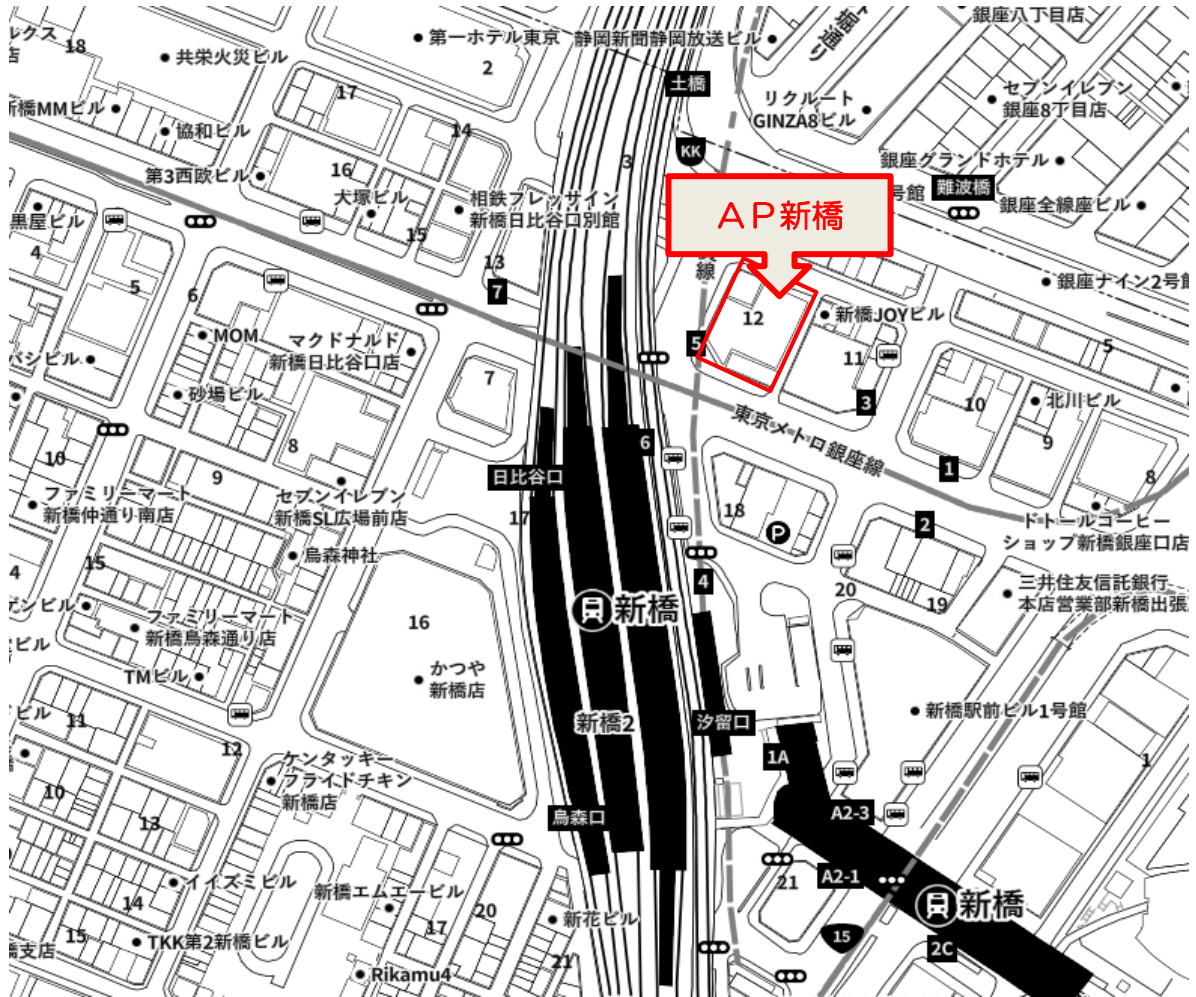

総合用地補償業務講習会 会場案内図（A P新橋）

105-0004

東京都港区新橋1-12-9

新橋プレイス5階 A P新橋 Kルーム

○JR「新橋駅」銀座口から徒歩1分

○東京メトロ銀座線「新橋駅」5番出口から徒歩1分

○都営浅草線「新橋駅」A2出口から徒歩2分

○都営三田線「内幸町駅」A2番出口から徒歩4分