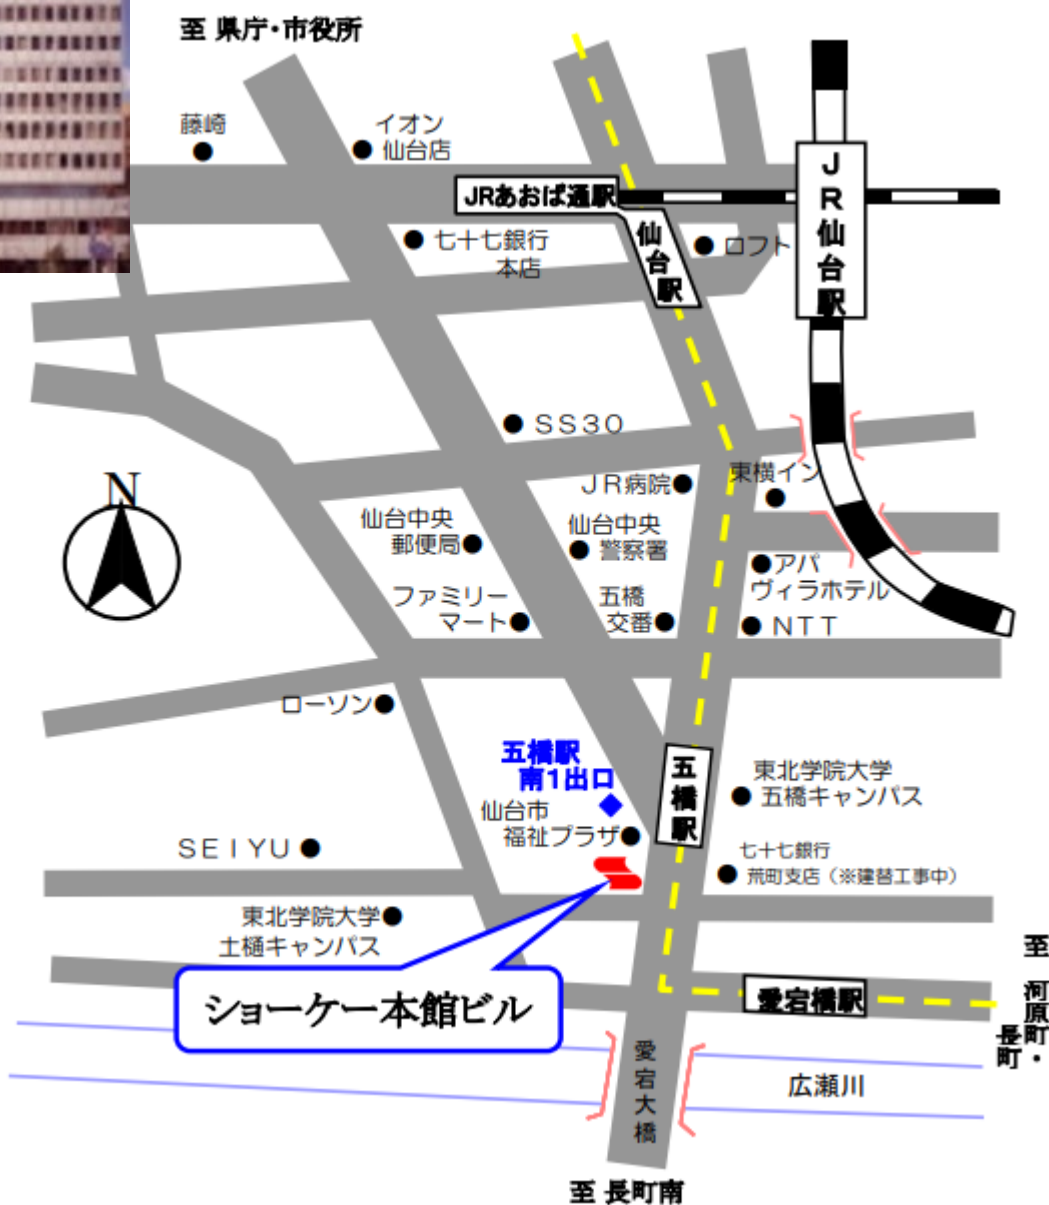

札幌会場 北農健保会館

〒060-0004

北海道札幌市中央区北4条西7丁目1-4

北農健保会館

3階 ライラック 310

TEL 011-261-3270

○ JR札幌駅南口から徒歩5分

・当館専用の駐車場がありません。近隣の有料駐車場をご利用ください。

仙台会場 ショーケー本館ビル

〒980-0022

宮城県仙台市青葉区五橋2丁目11-1

ショーケー本館ビル

4階 会議室

TEL 022-266-2784

○地下鉄南北線「五橋駅」南1番出口より徒歩1分

○JR「仙台駅」西口より徒歩15分

- ・ビル北側に隣接して有料駐車場があります（台数に限り）。
- ・満車の場合は近隣の有料駐車場をご利用ください。

東京会場 A P新橋

105-0004

東京都港区新橋 1-12-9

新橋プレイス 5階 A P新橋 Jルーム

TEL 03-3571-4109

○ J R 「新橋駅」 銀座口から徒歩 1 分

○ 東京メトロ銀座線「新橋駅」5 番出口から徒歩 1 分

○ 都営浅草線「新橋駅」A 2 出口から徒歩 2 分

○ 都営三田線「内幸町駅」A 2 番出口から徒歩 4 分

J R 新橋駅の銀座口を出て斜向かいの 1 階に
スギ薬局が入っているビルです。入口はビルの
左側にあります。

- ・当協会では試験のための駐車場をご用意しておりません。ご来場の際は、公共交通機関をご利用下さい。
- ・会場周辺のレストラン等については、受講者にてご確認下さい。

名古屋会場 愛知県土地改良会館（水土里ネット愛知）