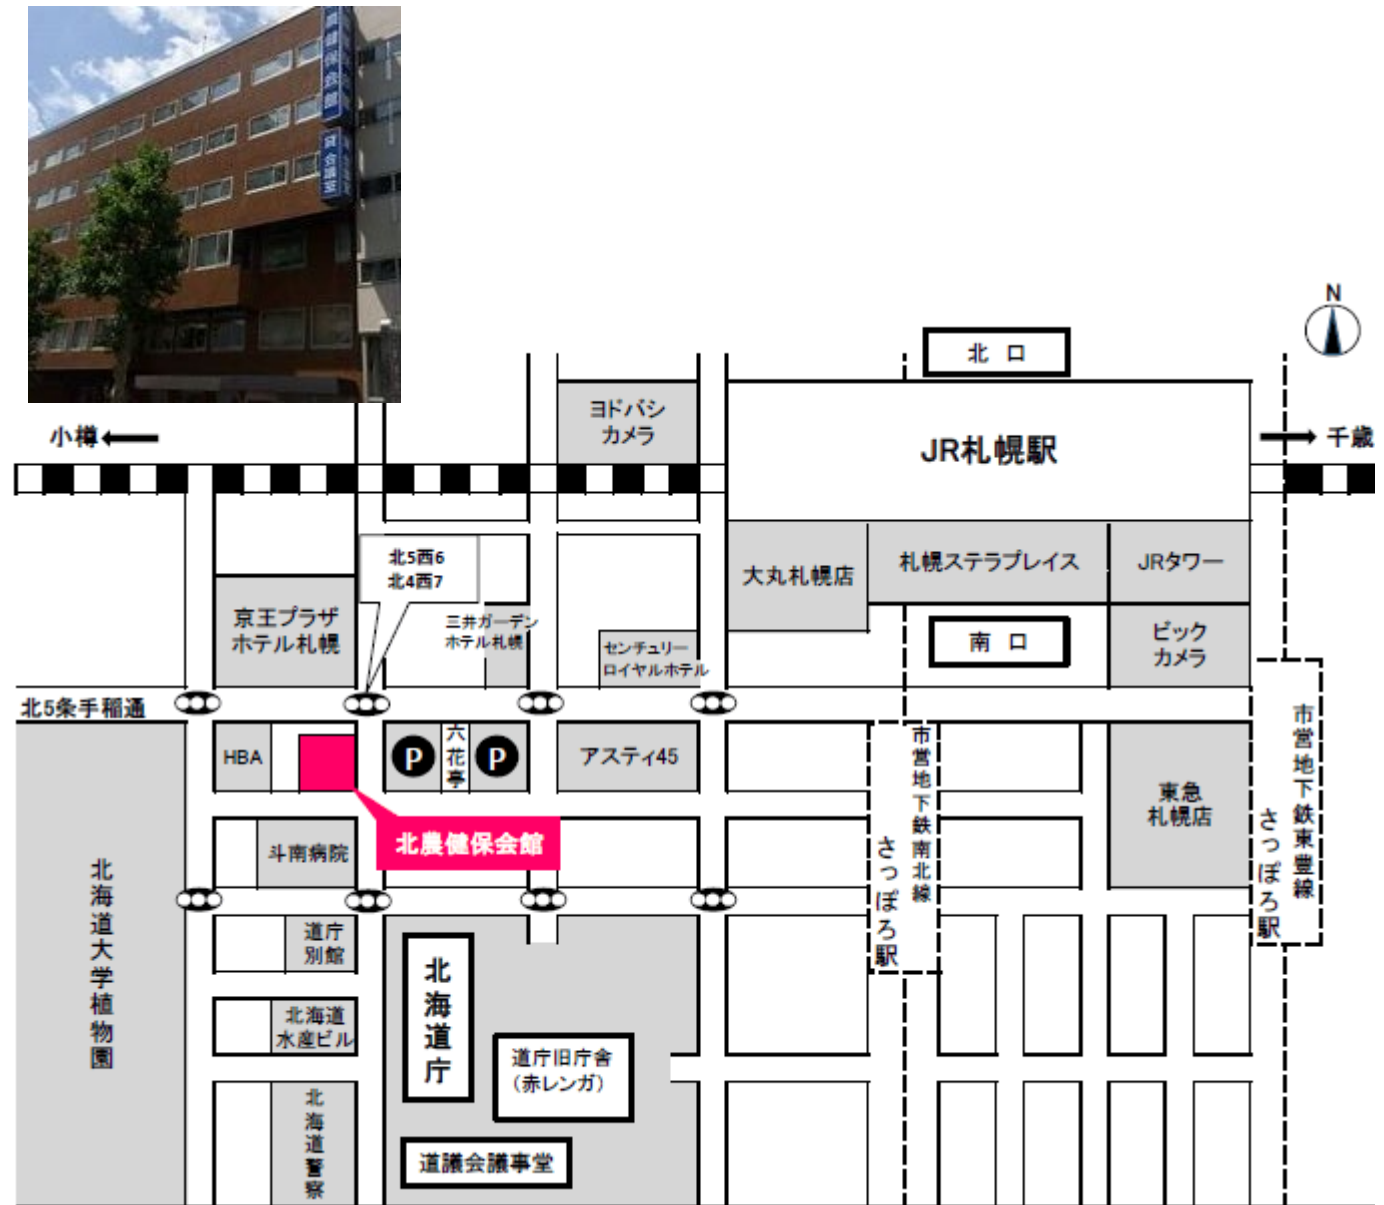

札幌会場 北農健保会館

〒060-0004

北海道札幌市中央区北4条西7丁目1-4

北農健保会館

3階 ライラック 310

TEL 011-261-3270

○ JR札幌駅南口から徒歩5分

・当館専用の駐車場がありません。近隣の有料駐車場をご利用ください。

仙台会場 ショーケー本館ビル

〒980-0022

宮城県仙台市青葉区五橋2丁目11-1

ショーケー本館ビル

4階 会議室

TEL 022-266-2784

○地下鉄南北線「五橋駅」南1番出口より徒歩1分

○JR「仙台駅」西口より徒歩15分

- ・ビル北側に隣接して有料駐車場があります（台数に限り）。
- ・満車の場合は近隣の有料駐車場をご利用ください。

東京会場 A P新橋

105-0004

東京都港区新橋 1-12-9

新橋プレイス 5階 A P新橋 Jルーム

TEL 03-3571-4109

○ J R 「新橋駅」 銀座口から徒歩 1 分

○ 東京メトロ銀座線「新橋駅」5 番出口から徒歩 1 分

○ 都営浅草線「新橋駅」A 2 出口から徒歩 2 分

○ 都営三田線「内幸町駅」A 2 番出口から徒歩 4 分

J R 新橋駅の銀座口を出て斜向かいの 1 階に
スギ薬局が入っているビルです。入口はビルの
左側にあります。

- ・当協会では試験のための駐車場をご用意しておりません。ご来場の際は、公共交通機関をご利用下さい。
- ・会場周辺のレストラン等については、受講者にてご確認下さい。

名古屋会場 愛知県土地改良会館（水土里ネット愛知）