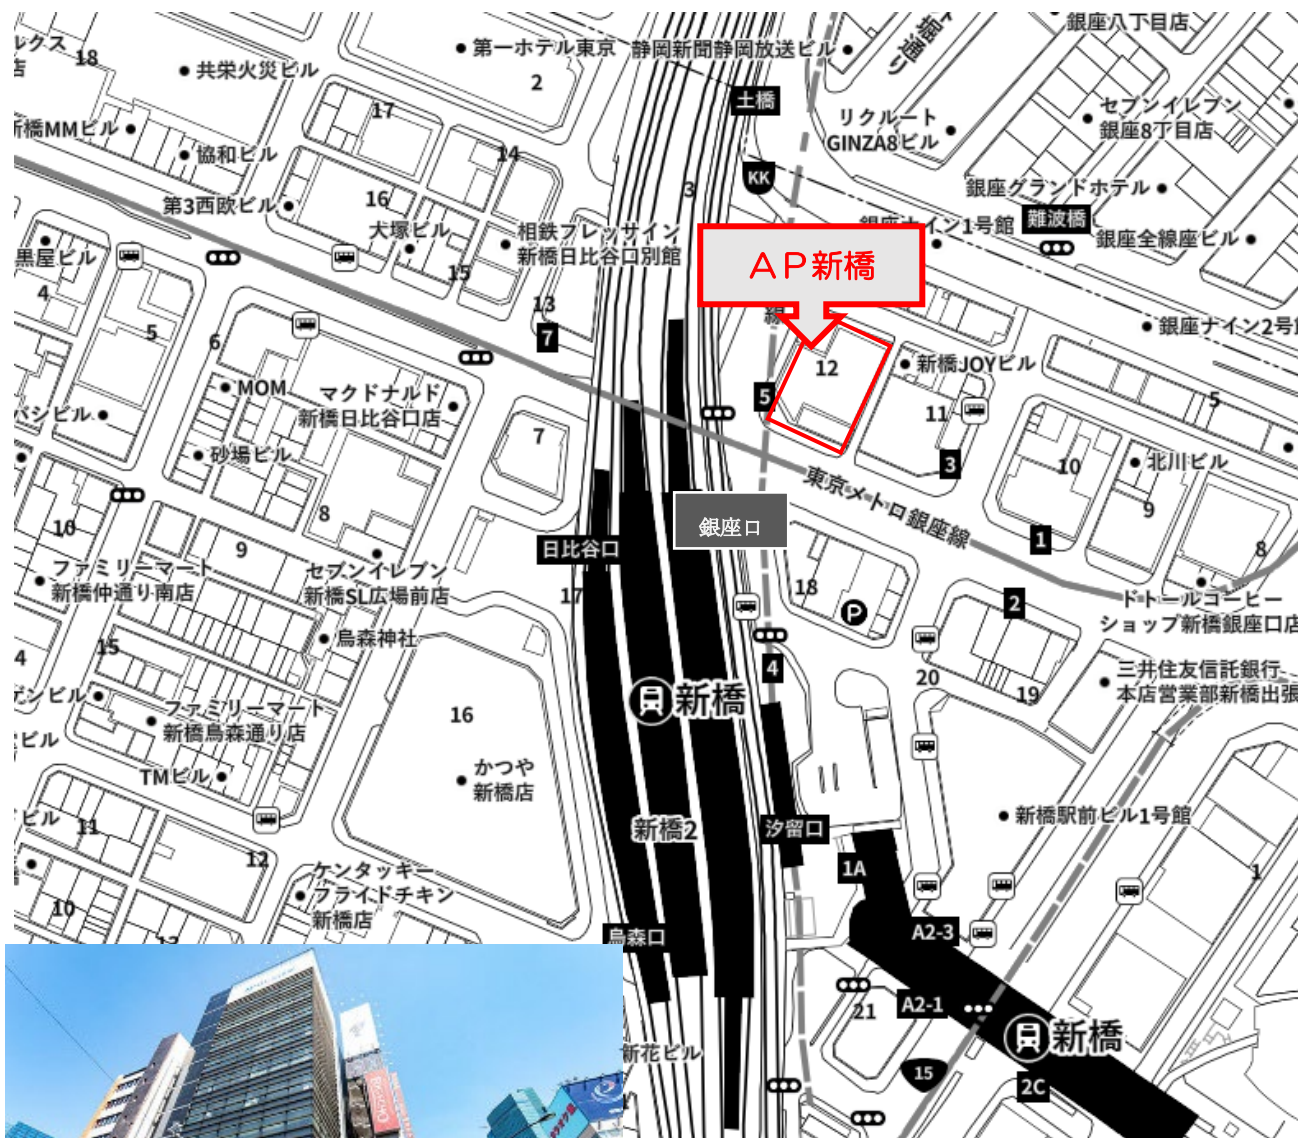

- ・ビル北側に隣接して有料駐車場があります（台数に限り）。
- ・満車の場合は近隣の有料駐車場をご利用ください。

東京会場 A P新橋

105-0004

東京都港区新橋 1-12-9

新橋プレイス 5階 A P新橋 Jルーム

TEL 03-3571-4109

○ J R 「新橋駅」 銀座口から徒歩 1 分

○ 東京メトロ銀座線「新橋駅」5 番出口から徒歩 1 分

○ 都営浅草線「新橋駅」A 2 出口から徒歩 2 分

○ 都営三田線「内幸町駅」A 2 番出口から徒歩 4 分

J R 新橋駅の銀座口を出て斜向かいの 1 階に
スギ薬局が入っているビルです。入口はビルの
左側にあります。

- ・当協会では試験のための駐車場をご用意しておりません。ご来場の際は、公共交通機関をご利用下さい。
- ・会場周辺のレストラン等については、受講者にてご確認下さい。

名古屋会場 愛知県土地改良会館（水土里ネット愛知）