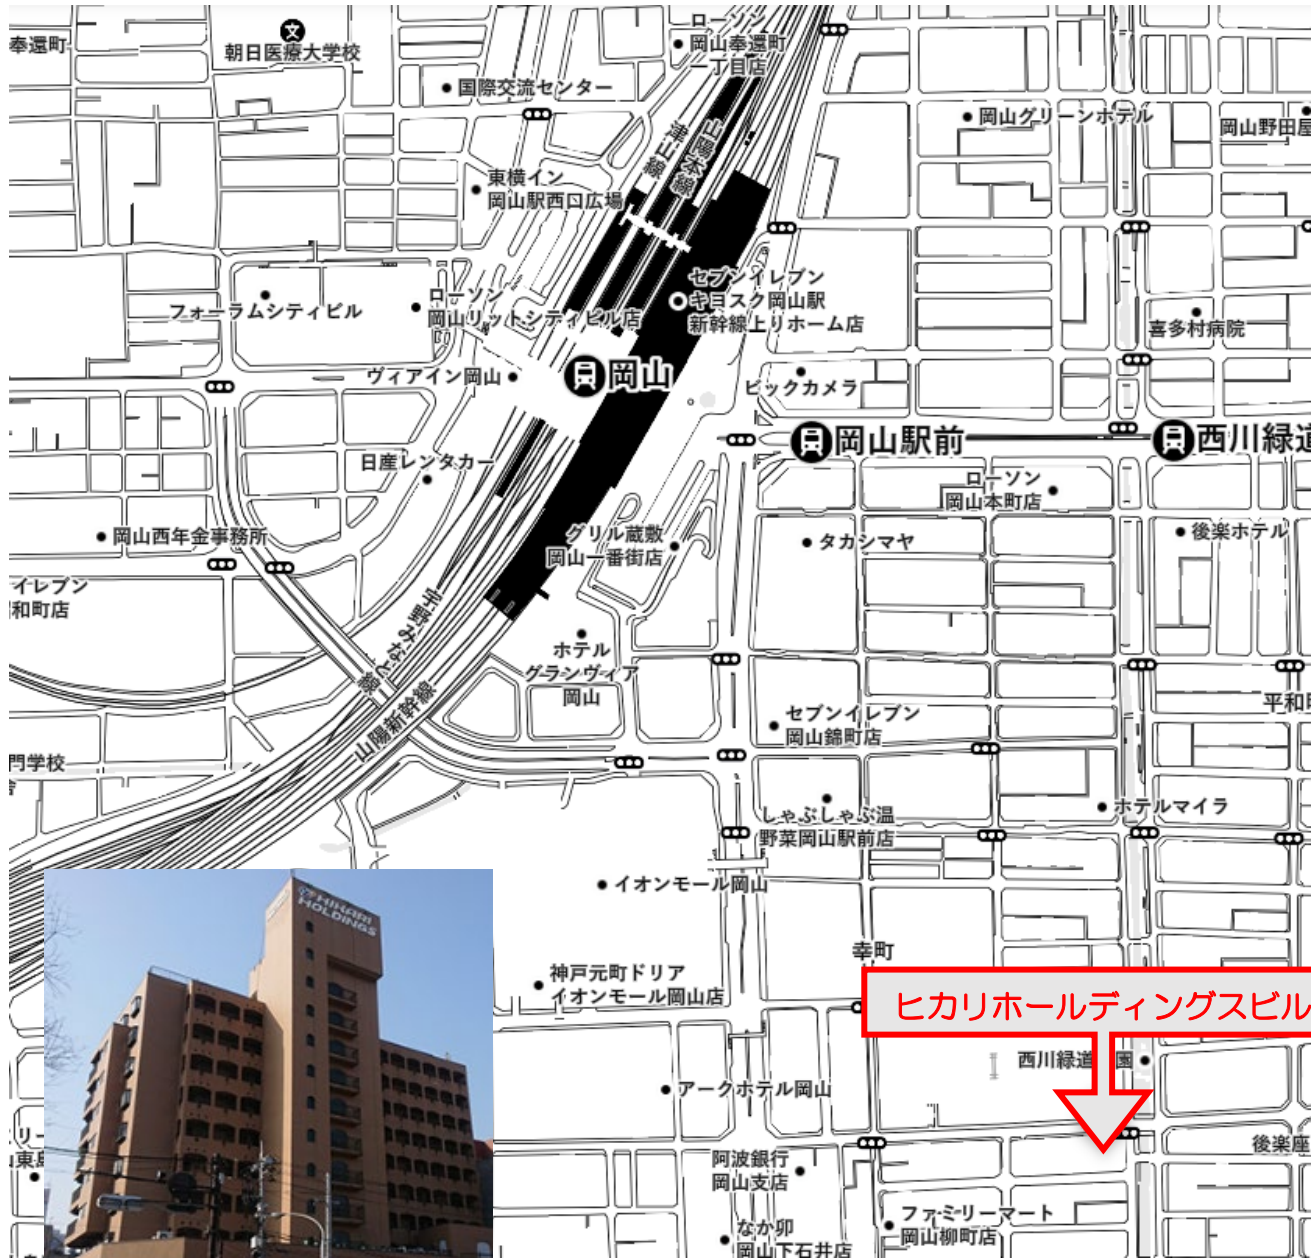

岡山会場 ヒカリホールディングスビル

〒700-0907

岡山県岡山市北区柳町1丁目4-8

ヒカリホールディングスビル

2階 貸会議室・イベントホール 会議室D

TEL 086-230-2570

○ JR岡山駅より徒歩約15分

- お車でお越しの場合はお近くの駐車場をご利用ください。
- 会場周辺のレストラン等については、受講者にてご確認下さい。