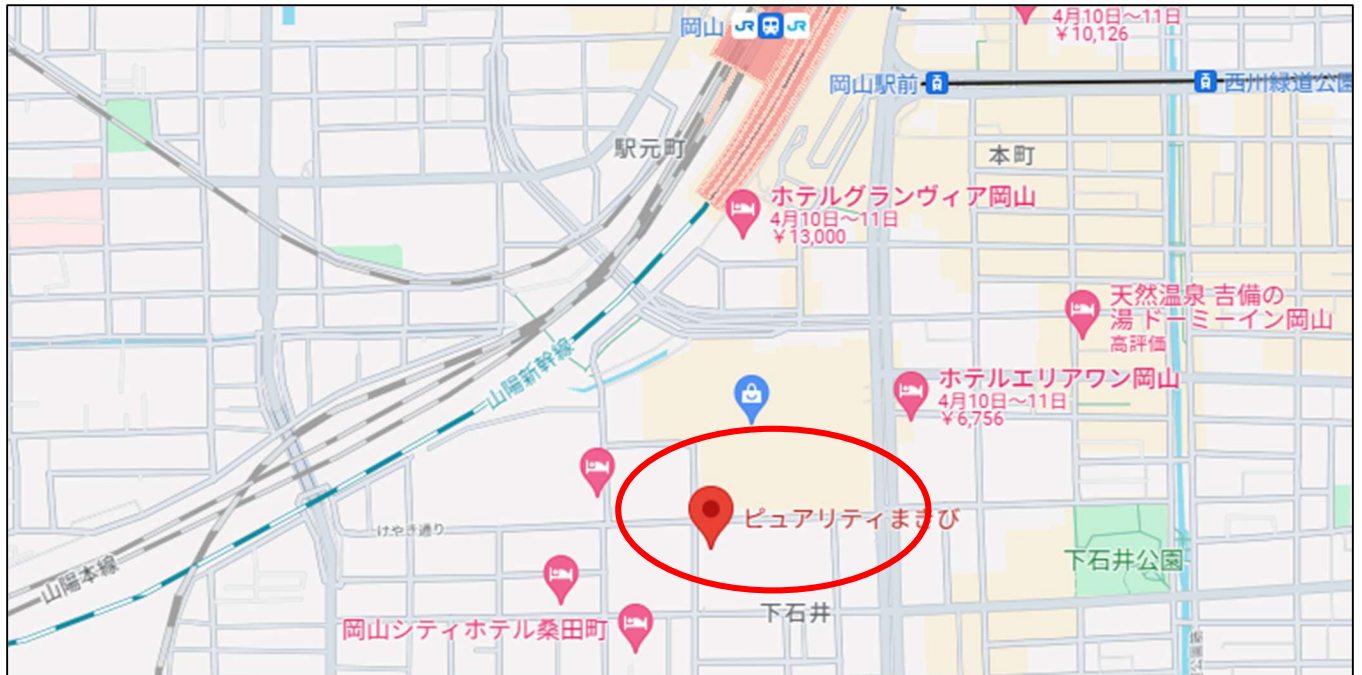

出入口1より徒歩4分

正面入口（建物南側）

- ・当協会では試験のための駐車場をご用意しておりません。ご来場の際は、公共交通機関をご利用下さい。
- ・会場周辺のレストラン等については、受験者にてご確認下さい。

岡山会場 ピュアリティまきび

<p><会場> 白鳥の間 <施設住所、電話番号> 〒700-0907 岡山県岡山市北区下石井 2-6-41 TEL 086-232-0511</p>	<p>【JR岡山駅から】 市役所通りを約700m 徒歩7分</p>
--	---------------------------------------

〈岡山駅から南へ700m 徒歩約10分〉

正面入口（建物北側）

- ・当協会では試験のための駐車場をご用意しておりません。ご来場の際は、公共交通機関をご利用下さい。
- ・会場周辺のレストラン等については、受験者にてご確認下さい。

熊本会場 ホテルメルパルク熊本

<会場>

中岳の間

<施設住所、電話番号>

〒860-0844