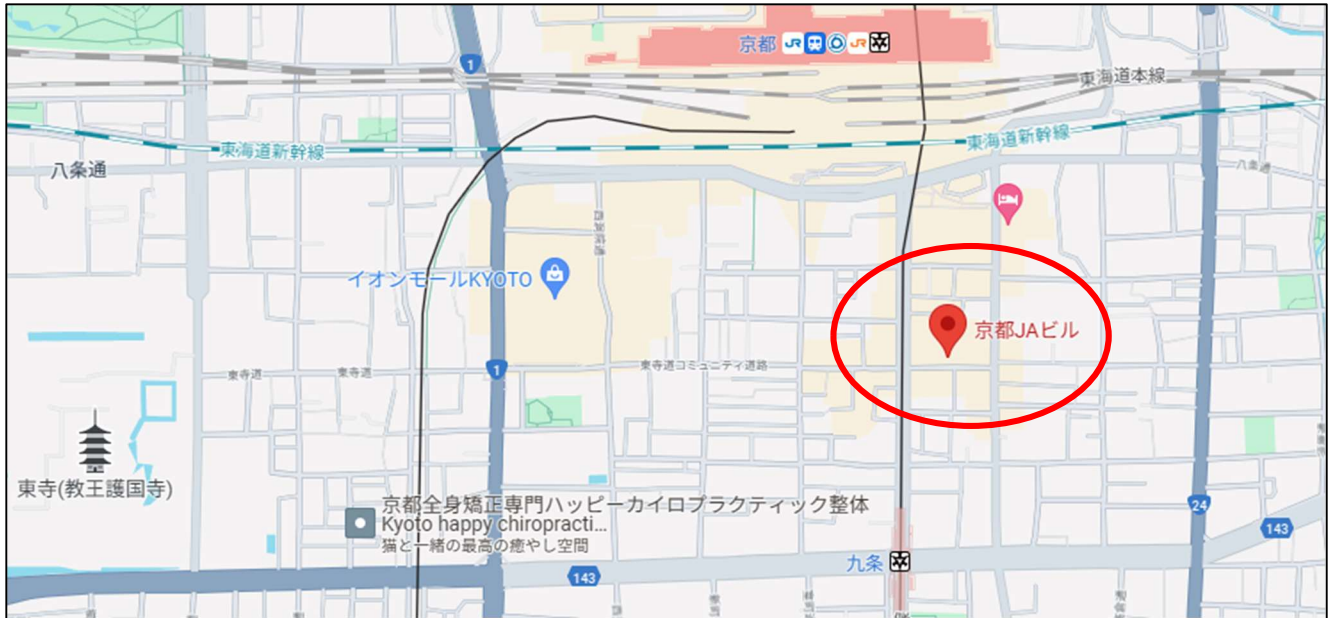

<都営三田線をご利用の場合>

「内幸町駅」A4a出口から徒歩3分

正面玄関（建物南側）

- ・当協会では試験のための駐車場をご用意しておりません。ご来場の際は、公共交通機関をご利用下さい。
- ・会場周辺のレストラン等については、受験者にてご確認下さい。

京都会場 京都JAビル

<会場>

203会議室

<施設住所、電話番号>

〒601-8585

京都市南区東九条西山王町1

TEL 075-681-5169

○JR 京都駅 八条東口より徒歩5分

○近鉄京都駅 八条口より徒歩7分

○市営地下鉄（烏丸線）京都駅

八条口より徒歩5分

○地下鉄（烏丸線）九条駅

出入口1より徒歩4分

正面入口（建物南側）

- ・当協会では試験のための駐車場をご用意しておりません。ご来場の際は、公共交通機関をご利用下さい。
- ・会場周辺のレストラン等については、受験者にてご確認下さい。

岡山会場 ピュアリティまきび

<p><会場> 白鳥の間 <施設住所、電話番号> 〒700-0907 岡山県岡山市北区下石井 2-6-41 TEL 086-232-0511</p>	<p>【JR岡山駅から】 市役所通りを約700m 徒歩7分</p>
--	---------------------------------------

〈岡山駅から南へ700m 徒歩約10分〉

正面入口（建物北側）

- ・当協会では試験のための駐車場をご用意しておりません。ご来場の際は、公共交通機関をご利用下さい。
- ・会場周辺のレストラン等については、受験者にてご確認下さい。

熊本会場 ホテルメルパルク熊本

<会場>

中岳の間

<施設住所、電話番号>

〒860-0844