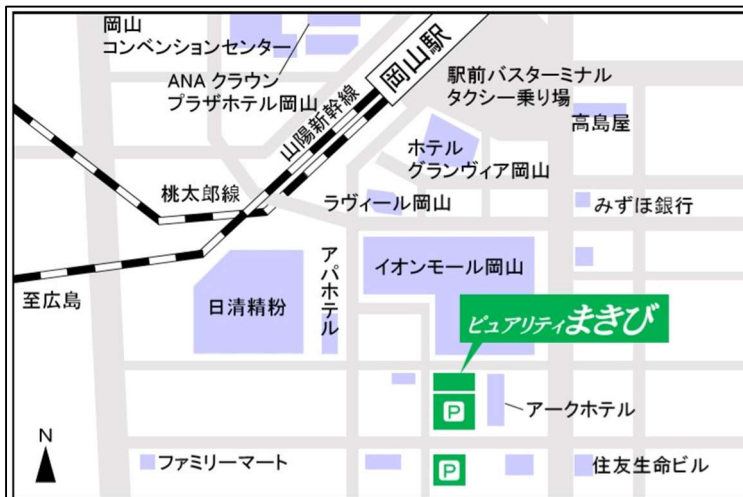

<都営三田線をご利用の場合>

「内幸町駅」A4a出口から徒歩3分

正面玄関（建物南側）

- ・当協会では試験のための駐車場をご用意しておりません。ご来場の際は、公共交通機関をご利用下さい。
- ・会場周辺のレストラン等については、受験者にてご確認下さい。

京都会場 京都JAビル

<会場>

203会議室

<施設住所、電話番号>

〒601-8585

京都市南区東九条西山王町1

TEL 075-681-5169

○JR 京都駅 八条東口より徒歩5分

○近鉄京都駅 八条口より徒歩7分

○市営地下鉄（烏丸線）京都駅

八条口より徒歩5分

○地下鉄（烏丸線）九条駅

出入口1より徒歩4分

正面入口（建物南側）

- ・当協会では試験のための駐車場をご用意しておりません。ご来場の際は、公共交通機関をご利用下さい。
- ・会場周辺のレストラン等については、受験者にてご確認下さい。

岡山会場 ピュアリティまきび

<p><会場> 白鳥の間 <施設住所、電話番号> 〒700-0907 岡山県岡山市北区下石井 2-6-41 TEL 086-232-0511</p>	<p>【JR岡山駅から】 市役所通りを約700m 徒歩7分</p>
--	---------------------------------------

〈岡山駅から南へ700m 徒歩約10分〉

正面入口（建物北側）

- ・当協会では試験のための駐車場をご用意しておりません。ご来場の際は、公共交通機関をご利用下さい。
- ・会場周辺のレストラン等については、受験者にてご確認下さい。

熊本会場 ホテルメルパルク熊本

<会場>

中岳の間

<施設住所、電話番号>

〒860-0844