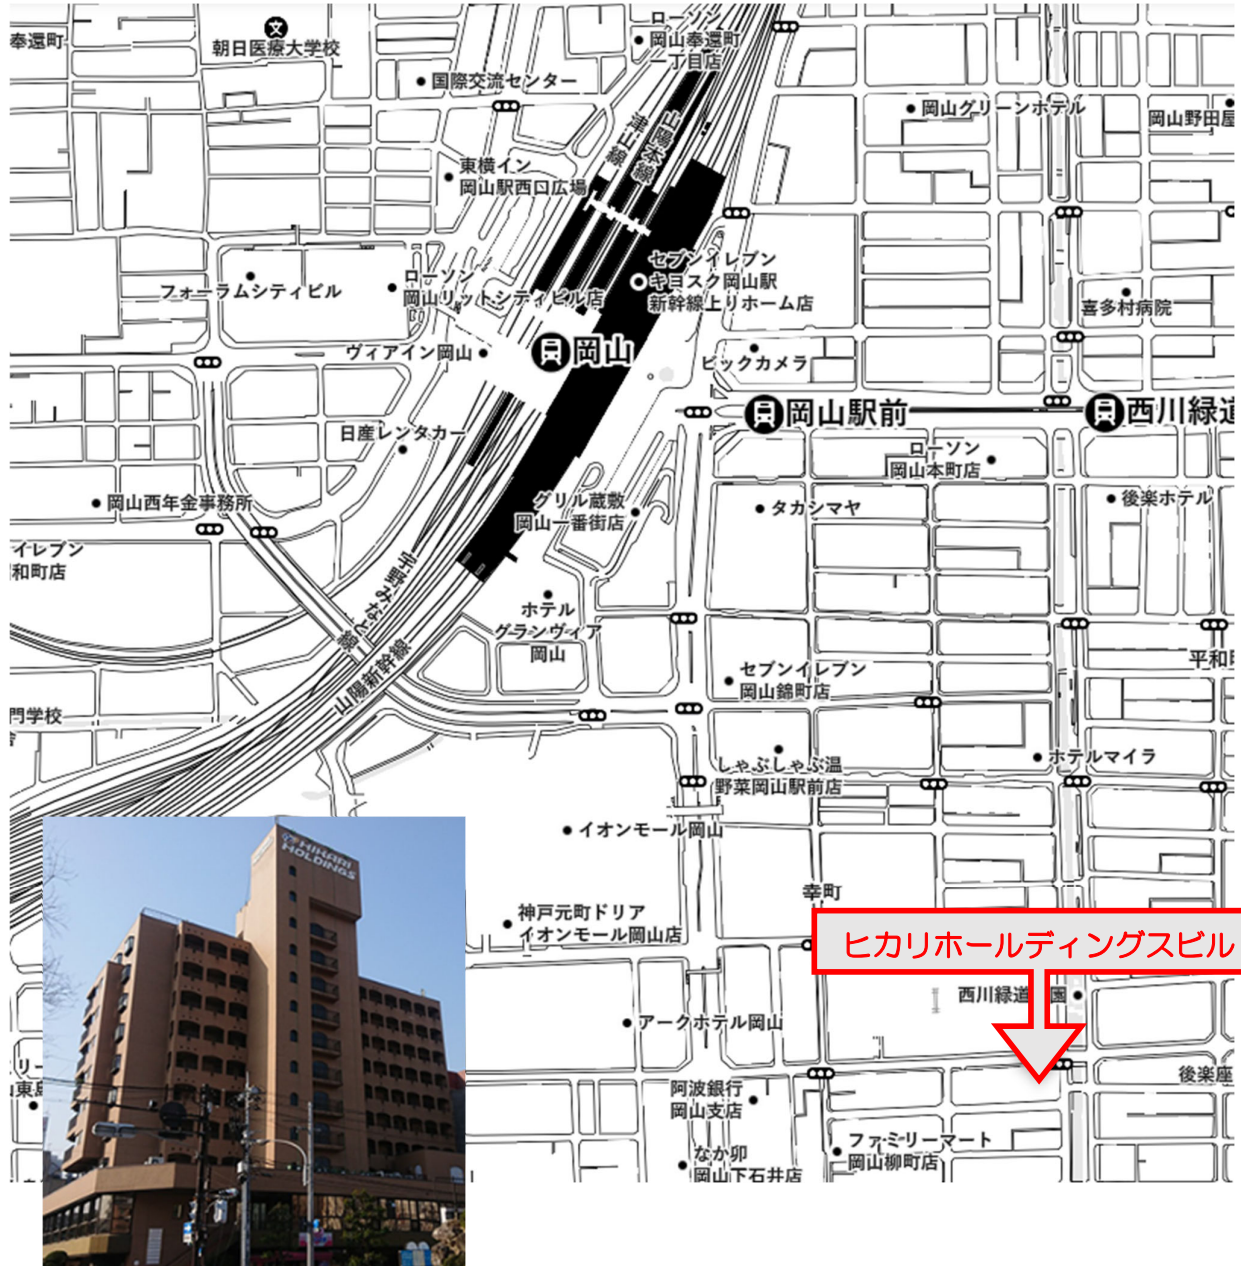

岡山会場 ヒカリホールディングスビル

〒700-0907

岡山県岡山市北区柳町1丁目4-8

ヒカリホールディングスビル

2階 会議室D

TEL 086-230-2570

○JR岡山駅より徒歩約15分

- ・お車でお越しの場合はお近くの駐車場をご利用ください。
- ・会場周辺のレストラン等については、受講者にてご確認下さい。